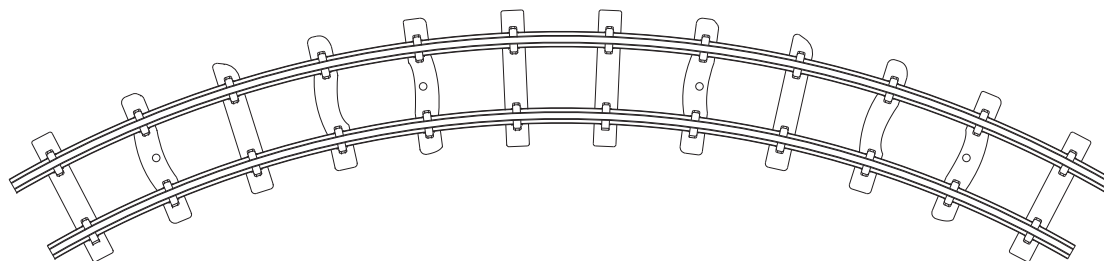

Planungsbogen Gleis Minitrains Maßstab 1:1

9311 Gerade 2 /1 154mm (2 Pack)

9313 Gerade 63 mm (2 Pack)

9303 Anschlussgleis 154mm

9306 Weiche links

9301 Gerade 77 mm (2 Pack)

9314 Gerade 66,5 mm (2 Pack)

9304 Trenngleis 77 mm (2 Pack)

9315 Gerade 38,5 mm (2 Pack)

9316 Weiche rechts

9321 Bogen 60° (3 Pack)

9302 Bogen 30° (2 Pack)