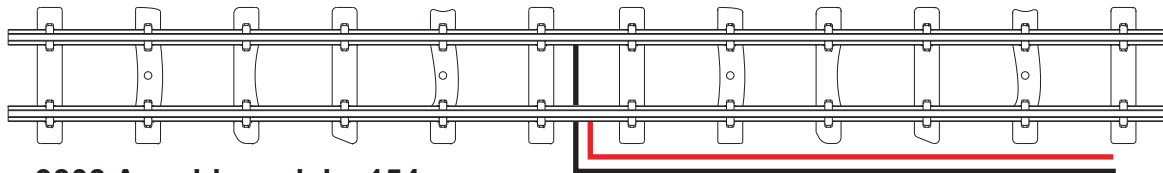

Planungsbogen Gleis Minitrains Maßstab 1:1

9311 Gerade 2 /1 154mm (2 Pack)

9313 Gerade 63 mm (2 Pack)

9303 Anschlussgleis 154mm

9306 Weiche links

9301 Gerade 77 mm (2 Pack)

9314 Gerade 66,5 mm (2 Pack)

9304 Trenngleis 77 mm (2 Pack)

9315 Gerade 38,5 mm (2 Pack)

9316 Weiche rechts

9321 Bogen 60° (3 Pack)

9302 Bogen 30° (2 Pack)