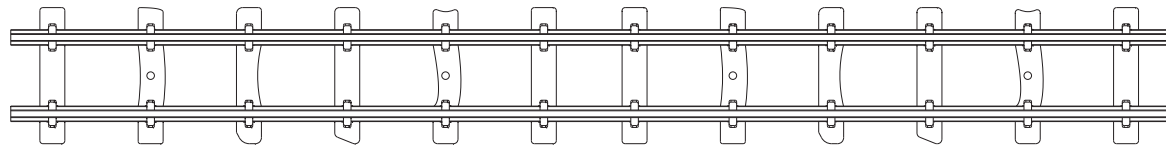

Planungsbogen Gleis Minitrains Maßstab 1:1

9311 Gerade 2 /1 154mm (2 Pack)

9313 Gerade 63 mm (2 Pack)

9303 Anschlussgleis 154mm

9306 Weiche links

9301 Gerade 77 mm (2 Pack)

9314 Gerade 66,5 mm (2 Pack)

9304 Trenngleis 77 mm (2 Pack)

9315 Gerade 38,5 mm (2 Pack)

9316 Weiche rechts

9321 Bogen 60° (3 Pack)

9302 Bogen 30° (2 Pack)