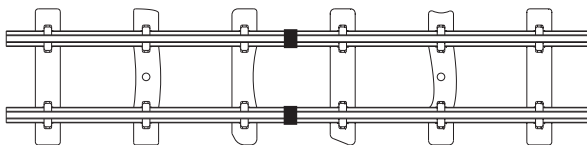

Planungsbogen Gleis Minitrains Maßstab 1:1

9311 Gerade 2 /1 154mm (2 Pack)

9313 Gerade 63 mm (2 Pack)

9303 Anschlussgleis 154mm

9306 Weiche links

9301 Gerade 77 mm (2 Pack)

9314 Gerade 66,5 mm (2 Pack)

9304 Trenngleis 77 mm (2 Pack)

9315 Gerade 38,5 mm (2 Pack)

9316 Weiche rechts

9321 Bogen 60° (3 Pack)

9302 Bogen 30° (2 Pack)