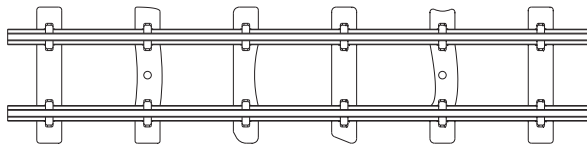

Planungsbogen Gleis Minitrains Maßstab 1:1

9311 Gerade 2 /1 154mm (2 Pack)

9313 Gerade 63 mm (2 Pack)

9303 Anschlussgleis 154mm

9306 Weiche links

9301 Gerade 77 mm (2 Pack)

9314 Gerade 66,5 mm (2 Pack)

9304 Trenngleis 77 mm (2 Pack)

9315 Gerade 38,5 mm (2 Pack)

9316 Weiche rechts

9321 Bogen 60° (3 Pack)

9302 Bogen 30° (2 Pack)