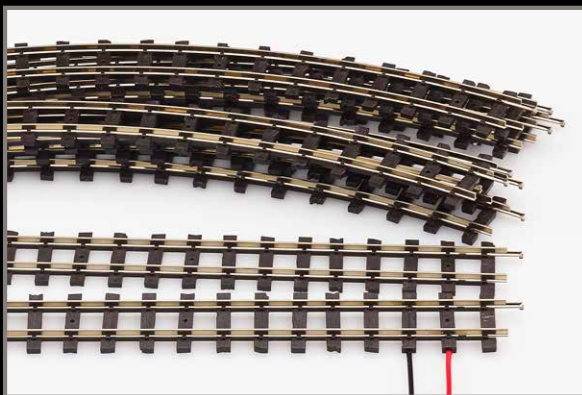

5136 Brigadewagen grau grey
Brigadewagen grey

1021 Brigadelok schwarz
0-8-0T Brigadelok black

1023 Brigadelok grün (Ohsabahn)
0-8-0T Brigadelok green (Ohsabahn)

5147 Kastenwagen grün
Box Car green

5137 Kastenwagen braun
Box Car brown

5138 Flachwagen braun
Flat Car brown

5145 Brigadewagen braun
Brigadewagen brown

9000 Steuergerät pulsbreitenmoduliert
Controller pulse width modulated

9100 Schienenoal mit Anschlussgleis und Aufgleiser
Track oval with feeder track and railer